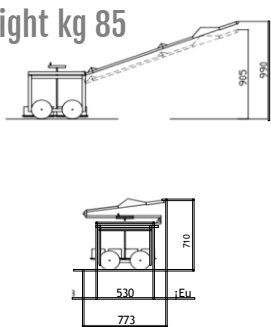

RISCALDATEIRE B ELEMENTI

Weight kg 85

Controllo accensione

Barra ripiegabile

Regolazione altezza sui 2 lati

Sistema bloccaggio

Controllo temperature separato

Batteria ricaricabile