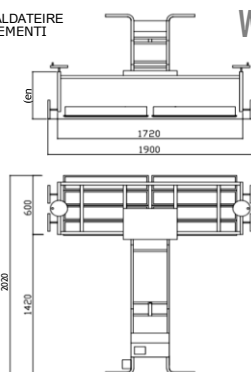

IH150

StampRoad
stamped asphalt tools

RISCALDATORE INFRAROSSI

www.imprexa.net

 **Imprexa**
makes asphalt different

Riscaldatore Infrarossi IH150

IH 150 è la nuova riscaldatrice ad infrarossi made in IMPREXA. E' stata concepita per l'impiego su asfalto stampato: grande manovrabilità, facilità di trasporto, elevate performance di riscaldamento, elevati standard di sicurezza con un costo assolutamente competitivo. La migliore opportunità d'acquisto per specialisti in asfalto stampato

RISCALDATEIRE B ELEMENTI

Weight kg 85

Controllo accensione

Barra ripiegabile

Regolazione altezza sui 2 lati

Sistema bloccaggio

Controllo temperature separato

Batteria ricaricabile