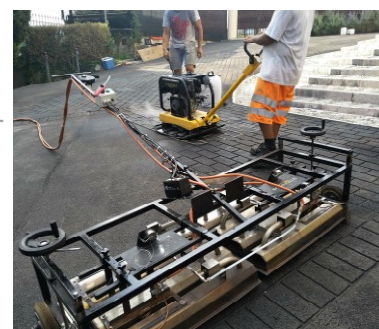

IH150

StampRoad
stamped asphalt tools

RISCALDATORE INFRAROSSI

www.imprexa.net

 **Imprexa**
makes asphalt different

Riscaldatore Infrarossi IH150

IH 150 è la nuova riscaldatrice ad infrarossi made in IMPREXA. E' stata concepita per l'impiego su asfalto stampato: grande manovrabilità, facilità di trasporto, elevate performance di riscaldamento, elevati standard di sicurezza con un costo assolutamente competitivo. La migliore opportunità d'acquisto per specialisti in asfalto stampato

RISCALDATEIRE B ELEMENTI

Weight kg 85

Controllo accensione

Barra ripiegabile

Regolazione altezza sui 2 lati

Sistema bloccaggio

Controllo temperature separato

Batteria ricaricabile