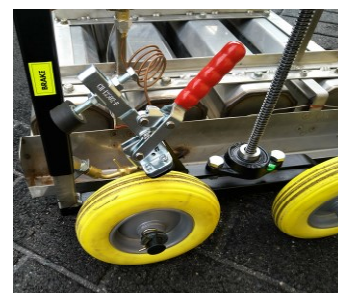

IH150

StampRoad
stamped asphalt tools

RISCALDATORE INFRAROSSI

www.imprexa.net

 **Imprexa**
makes asphalt different

Riscaldatore Infrarossi IH150

IH 150 è la nuova riscaldatrice ad infrarossi made in IMPREXA. E' stata concepita per l'impiego su asfalto stampato: grande manovrabilità, facilità di trasporto, elevate performance di riscaldamento, elevati standard di sicurezza con un costo assolutamente competitivo. La migliore opportunità d'acquisto per specialisti in asfalto stampato

RISCALDATEIRE B ELEMENTI

Weight kg 85

Controllo accensione

Barra ripiegabile

Regolazione altezza sui 2 lati

Sistema bloccaggio

Controllo temperature separato

Batteria ricaricabile