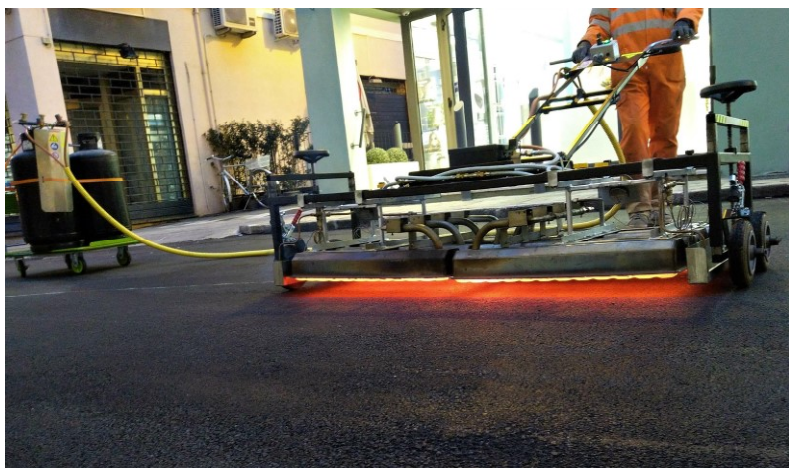

IH150

StampRoad
stamped asphalt tools

RISCALDATORE INFRAROSSI

www.imprexa.net

 **Imprexa**
makes asphalt different

Riscaldatore Infrarossi IH150

IH 150 è la nuova riscaldatrice ad infrarossi made in IMPREXA. E' stata concepita per l'impiego su asfalto stampato: grande manovrabilità, facilità di trasporto, elevate performance di riscaldamento, elevati standard di sicurezza con un costo assolutamente competitivo. La migliore opportunità d'acquisto per specialisti in asfalto stampato

RISCALDATEIRE B ELEMENTI

Weight kg 85

Controllo accensione

Barra ripiegabile

Regolazione altezza sui 2 lati

Sistema bloccaggio

Controllo temperature separato

Batteria ricaricabile