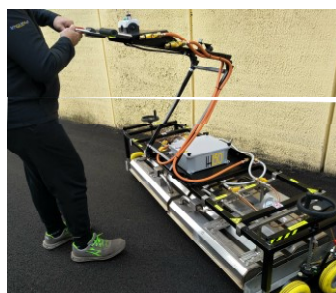

IH150

StampRoad
stamped asphalt tools

RISCALDATORE INFRAROSSI

www.imprexa.net

 **Imprexa**
makes asphalt different

Riscaldatore Infrarossi IH150

IH 150 è la nuova riscaldatrice ad infrarossi made in IMPREXA. E' stata concepita per l'impiego su asfalto stampato: grande manovrabilità, facilità di trasporto, elevate performance di riscaldamento, elevati standard di sicurezza con un costo assolutamente competitivo. La migliore opportunità d'acquisto per specialisti in asfalto stampato

RISCALDATEIRE B ELEMENTI

Weight kg 85

Controllo accensione

Barra ripiegabile

Regolazione altezza sui 2 lati

Sistema bloccaggio

Controllo temperature separato

Batteria ricaricabile