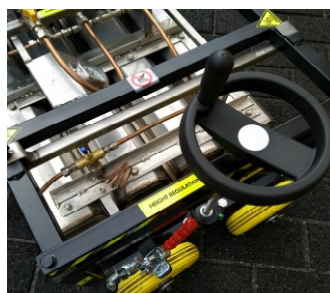

IH150

StampRoad
stamped asphalt tools

RISCALDATORE INFRAROSSI

www.imprexa.net

 **Imprexa**
makes asphalt different

Riscaldatore Infrarossi IH150

IH 150 è la nuova riscaldatrice ad infrarossi made in IMPREXA. E' stata concepita per l'impiego su asfalto stampato: grande manovrabilità, facilità di trasporto, elevate performance di riscaldamento, elevati standard di sicurezza con un costo assolutamente competitivo. La migliore opportunità d'acquisto per specialisti in asfalto stampato

RISCALDATEIRE B ELEMENTI

Weight kg 85

Controllo accensione

Barra ripiegabile

Regolazione altezza sui 2 lati

Sistema bloccaggio

Controllo temperature separato

Batteria ricaricabile